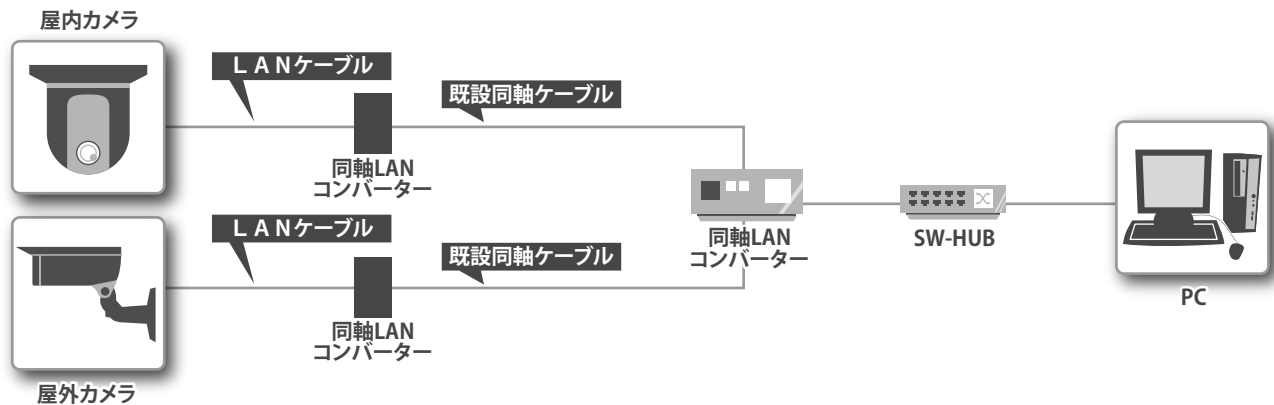

# 学校・保育所

※保育園にカメラを設置する際は、補助金を利用することができます。くわしくは、厚生労働省ホームページをご覧ください。

## 1. IPカメラ

IPカメラ(ネットワークカメラ)を使用し、パソコンで児童、園児の見守り・出入り口の監視、録画(別売録画ソフトウェア)が可能です。カメラ台数は1台から可能です。

IPカメラ(ネットワークカメラ)を使用し、既設カメラの同軸ケーブルを使用し、パソコンで児童、園児の見守り・出入り口の監視、録画(別売録画ソフトウェア)が可能です。既設ケーブルを使用することにより工事コストを抑えることができます。

IPカメラ(ネットワークカメラ)を使用し、モニターで児童、園児の見守り・出入り口の監視、録画が可能です。PCレスでの運用が可能です。

Wi-Fi(無線LAN)対応カメラを使用し、ケーブルを伸ばせない場所でもモニターで児童、園児の見守り・出入り口の監視、録画が可能です。PCレスでの運用が可能です。

IPカメラ(ネットワークカメラ)の映像を みえますねっと<sup>※1</sup>を利用し、ライブ映像のモニタリング、及びクラウドサーバーに録画された映像をインターネットに接続されたPC・スマートフォンで保護者が児童、園児の見守りを行う事ができます。

## 語句説明

ネットワークカメラ (IPカメラ)	ネットワーク(LAN・インターネット)に接続でき、映像・カメラコントロール(ズーム、カメラの向き)をパソコンで行うことができるカメラ
ネットワークディスクレコーダー	ネットワーク(LAN・インターネット)に接続でき、ネットワークカメラの映像を録画することができます。
デジタルディスクレコーダー	アナログカメラの映像をデジタル変換して録画することができます。
SW-HUB	複数台のネットワーク機器を接続する集線・中継(装置間のデータの受け渡し)を行う装置。
Poe《Power over Ethernet》	LANケーブルを使用し、電力(データの中継を含む)の供給を行う装置。Poe対応の機器で有る事が必要です。
ルーター	LANとインターネットを接続する為の装置