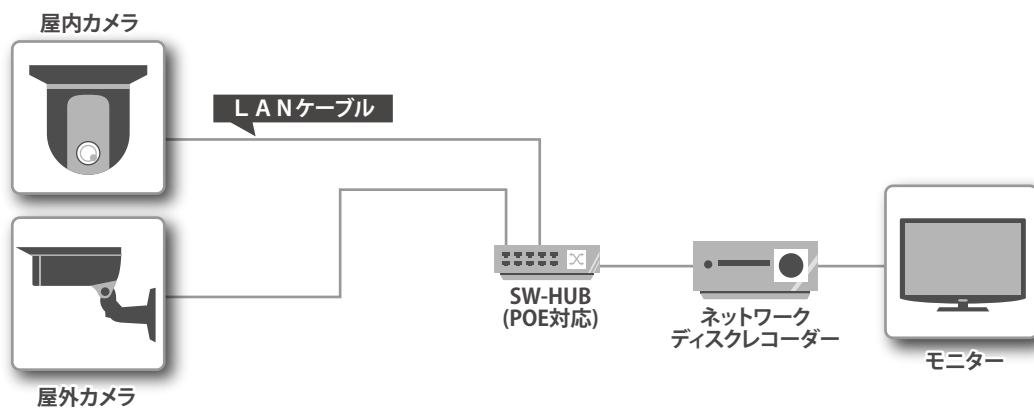

# 学校・保育所

※保育園にカメラを設置する際は、補助金を利用することができます。くわしくは、厚生労働省ホームページをご覧ください。

## 1. IPカメラ

IPカメラ(ネットワークカメラ)を使用し、パソコンで児童、園児の見守り・出入り口の監視、録画(別売録画ソフトウェア)が可能です。カメラ台数は1台から可能です。

IPカメラ(ネットワークカメラ)を使用し、既設カメラの同軸ケーブルを使用し、パソコンで児童、園児の見守り・出入り口の監視、録画(別売録画ソフトウェア)が可能です。既設ケーブルを使用することにより工事コストを抑えることができます。

IPカメラ(ネットワークカメラ)を使用し、モニターで児童、園児の見守り・出入り口の監視、録画が可能です。PCレスでの運用が可能です。

Wi-Fi(無線LAN)対応カメラを使用し、ケーブルを伸ばせない場所でもモニターで児童、園児の見守り・出入り口の監視、録画が可能です。PCレスでの運用が可能です。

IPカメラ(ネットワークカメラ)の映像を みえますねっと<sup>※1</sup>を利用し、ライブ映像のモニタリング、及びクラウドサーバーに録画された映像をインターネットに接続されたPC・スマートフォンで保護者が児童、園児の見守りを行う事ができます。