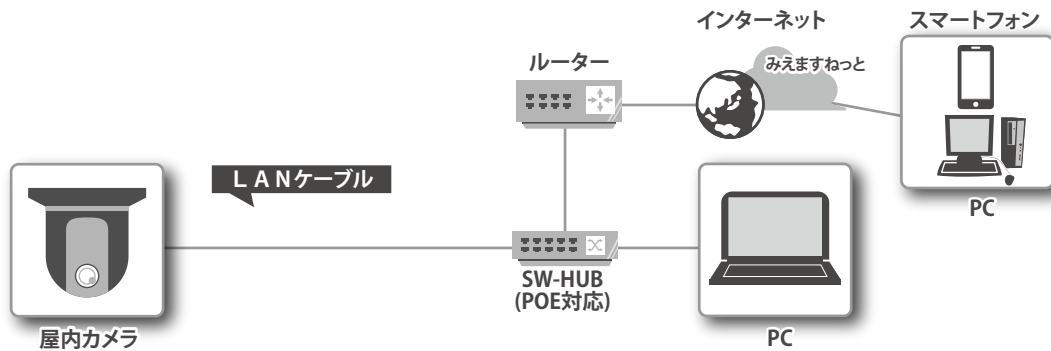

## 1. IPカメラ

IPカメラ(ネットワークカメラ)を使用し、パソコンで児童、園児の見守り・出入り口の監視、録画(別売録画ソフトウェア)が可能です。カメラ台数は1台から可能です。

IPカメラ(ネットワークカメラ)を使用し、既設カメラの同軸ケーブルを使用し、パソコンで児童、園児の見守り・出入り口の監視、録画(別売録画ソフトウェア)が可能です。既設ケーブルを使用することにより工事コストを抑えることができます。

IPカメラ(ネットワークカメラ)を使用し、モニターで児童、園児の見守り・出入り口の監視、録画が可能です。PCレスでの運用が可能です。

Wi-Fi(無線LAN)対応カメラを使用し、ケーブルを伸ばせない場所でもモニターで児童、園児の見守り・出入り口の監視、録画が可能です。PCレスでの運用が可能です。

IPカメラ(ネットワークカメラ)の映像を みえますねっと<sup>※1</sup>を利用し、ライブ映像のモニタリング、及びクラウドサーバーに録画された映像をインターネットに接続されたPC・スマートフォンで保護者が児童、園児の見守りを行う事ができます。

※1 みえますねっとはパナソニックが運営するクラウド型モニタリング、録画サービスです。別途料金が発生します。みえますねっと対応カメラを選択してください。詳しくは みえますねっと:<https://panasonic.biz/cns/miemasu/> を参照して下さい。