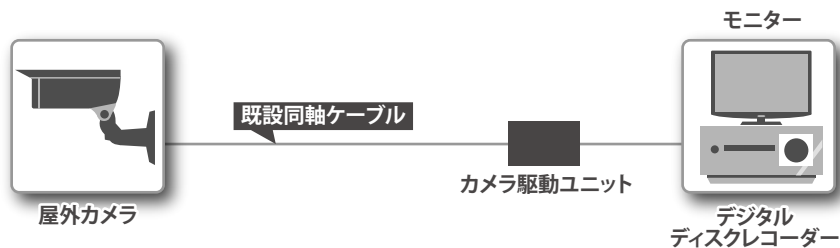

2. アナログカメラ

既存のアナログカメラをリニューアルし、児童、園児の見守り・出入り口の監視、録画が可能です。既設ケーブルを使用することにより工事コストを抑えることができます。

カメラの選定はパナソニックのホームページを参照して下さい。 <https://sol.panasonic.biz/security/index.html>

みえますねっとに関する詳細はパナソニックのホームページを参照して下さい。 <https://panasonic.biz/cns/miemasu/>

語句説明

ネットワークカメラ (IPカメラ)	ネットワーク(LAN・インターネット)に接続でき、映像・カメラコントロール(ズーム、カメラの向き)をパソコンで行うことができるカメラ
ネットワークディスクレコーダー	ネットワーク(LAN・インターネット)に接続でき、ネットワークカメラの映像を録画することができます。
デジタルディスクレコーダー	アナログカメラの映像をデジタル変換して録画することができます。
SW-HUB	複数台のネットワーク機器を接続する集線・中継(装置間のデータの受け渡し)を行う装置。
Poe《Power over Ethernet》	LANケーブルを使用し、電力(データの中継を含む)の供給を行う装置。Poe対応の機器で有る事が必要です。
ルーター	LANとインターネットを接続する為の装置